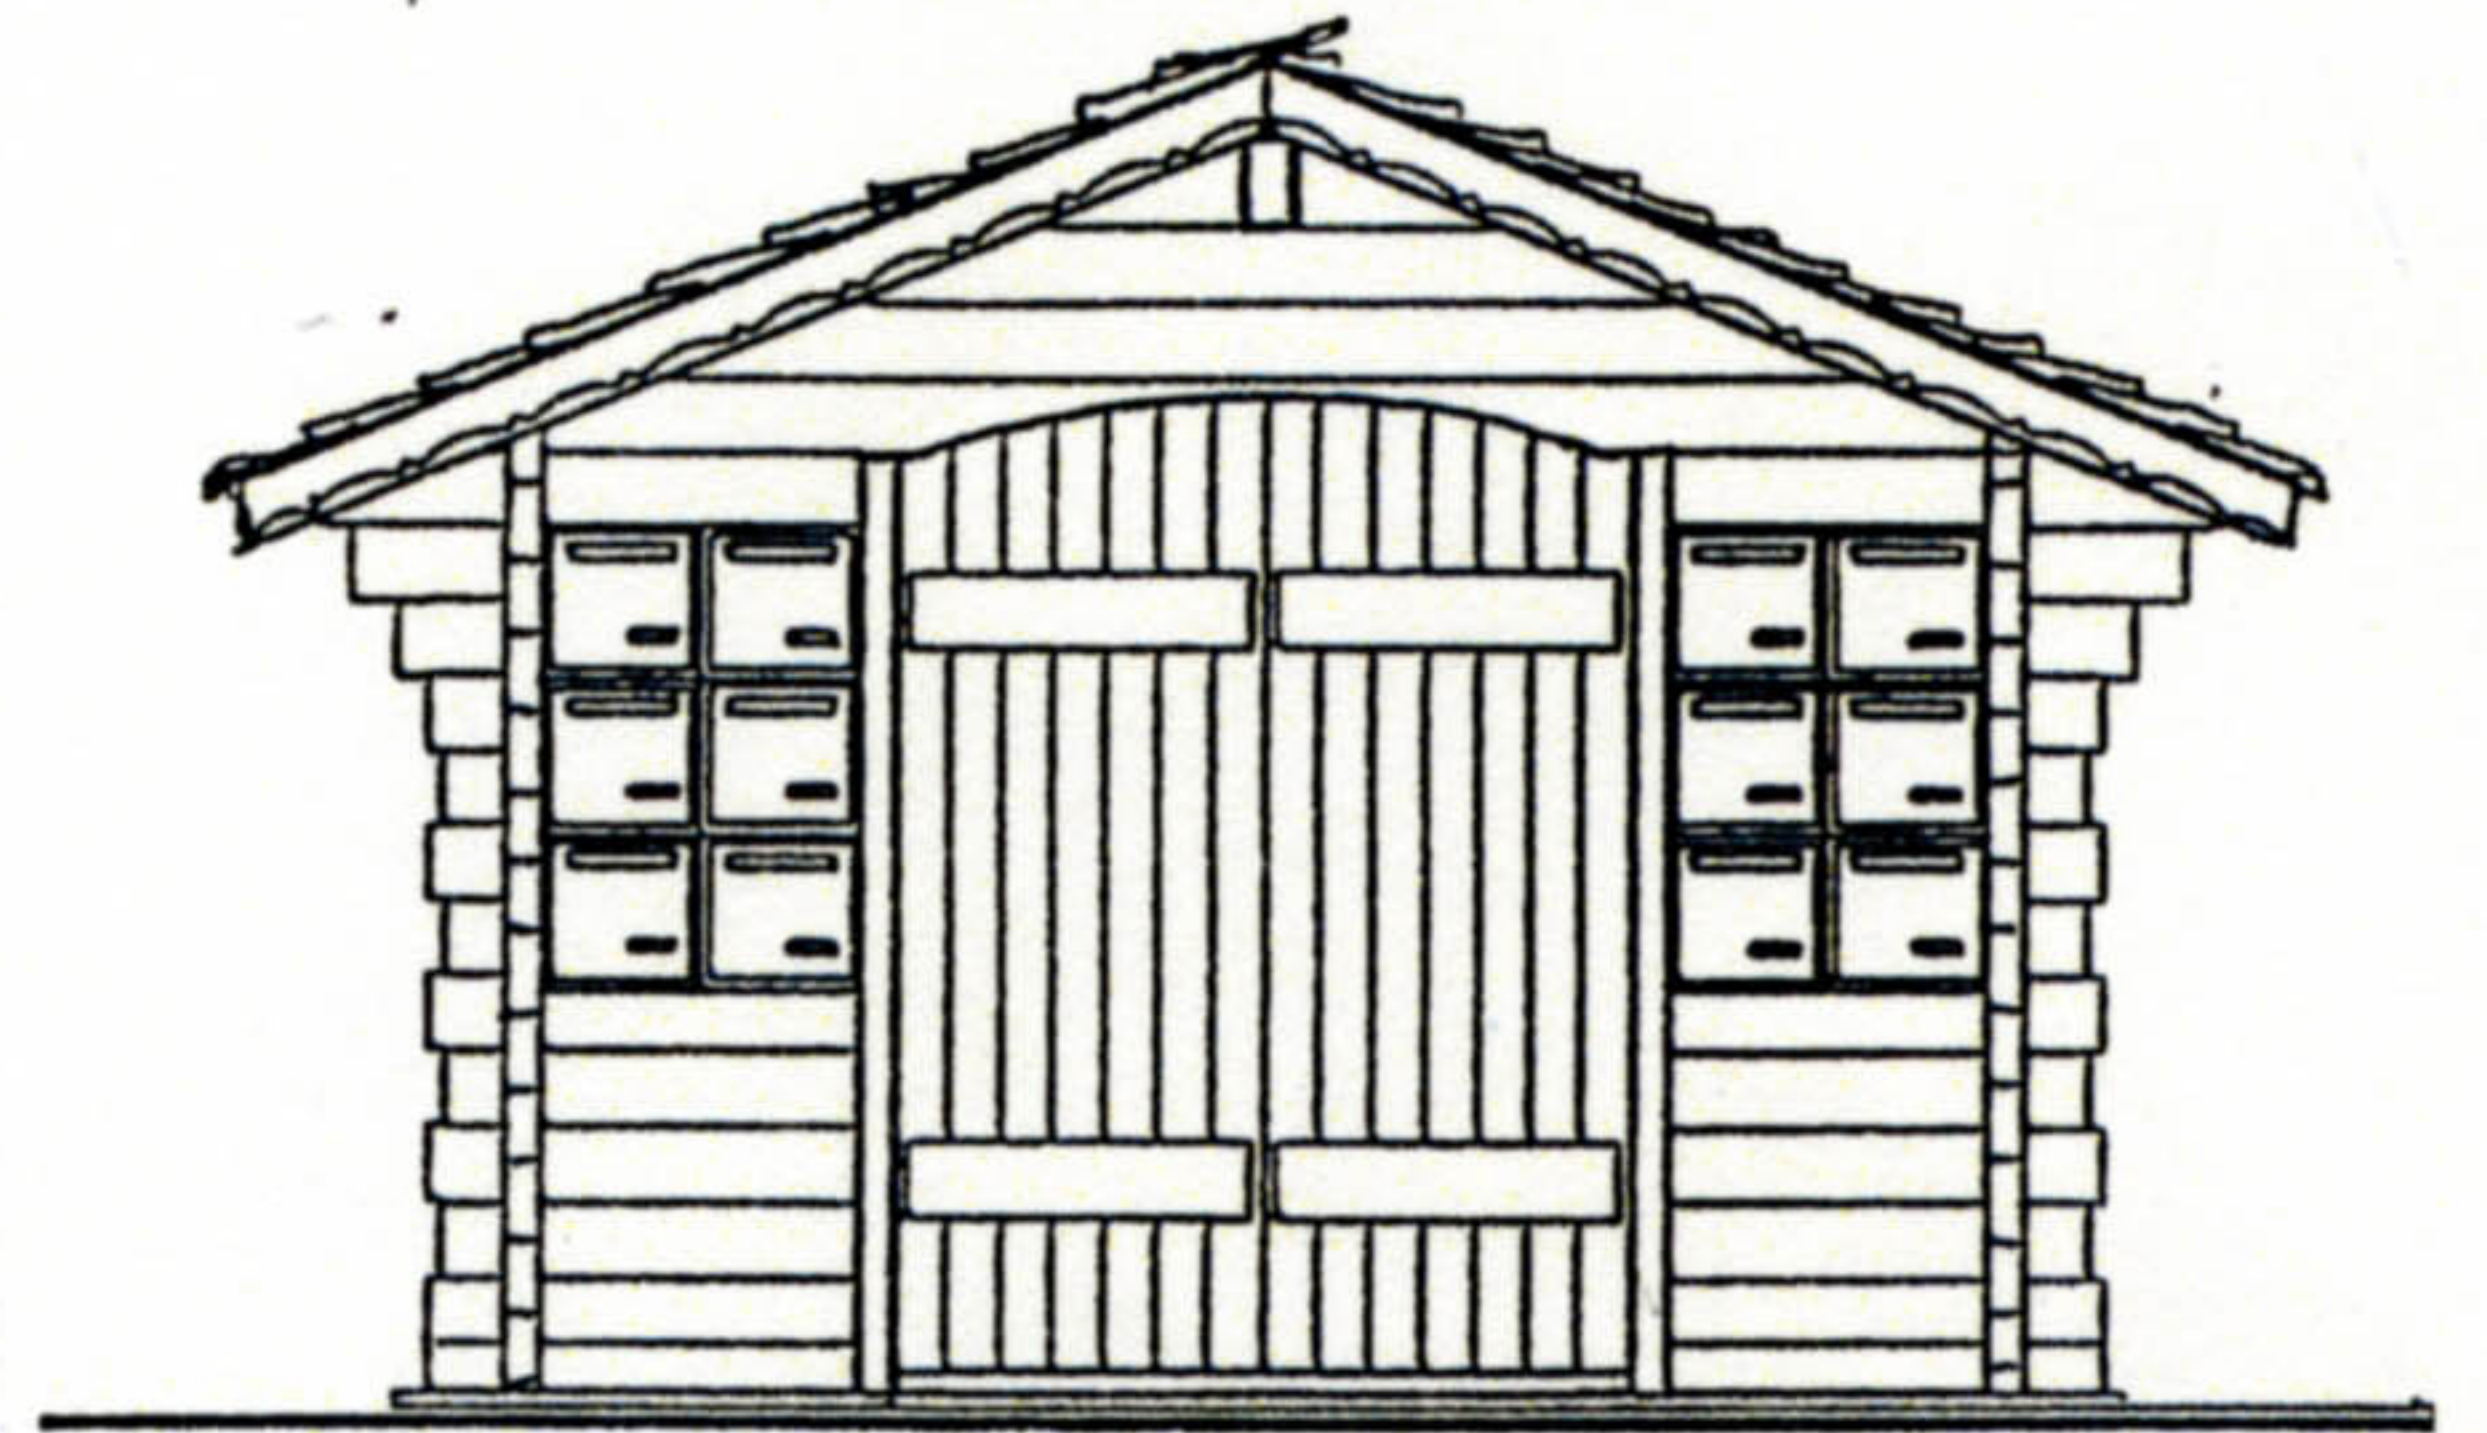

# ABRIS POUBELLES

**Toutes dimensions possibles.**

FACADE

ABRIS POUBELLES  
et

BOITES au LETTRES

2 conteneurs de 660 a 750 l

FACADE

1°) Dimension 710 mm x 1 660 mm  
Hauteur 580 mm

2°) Dimension 710 mm x 830 mm  
Hauteur 580 mm

BACS A FLEURS / JARDINIERES

**Chalets**  
VITUPIER