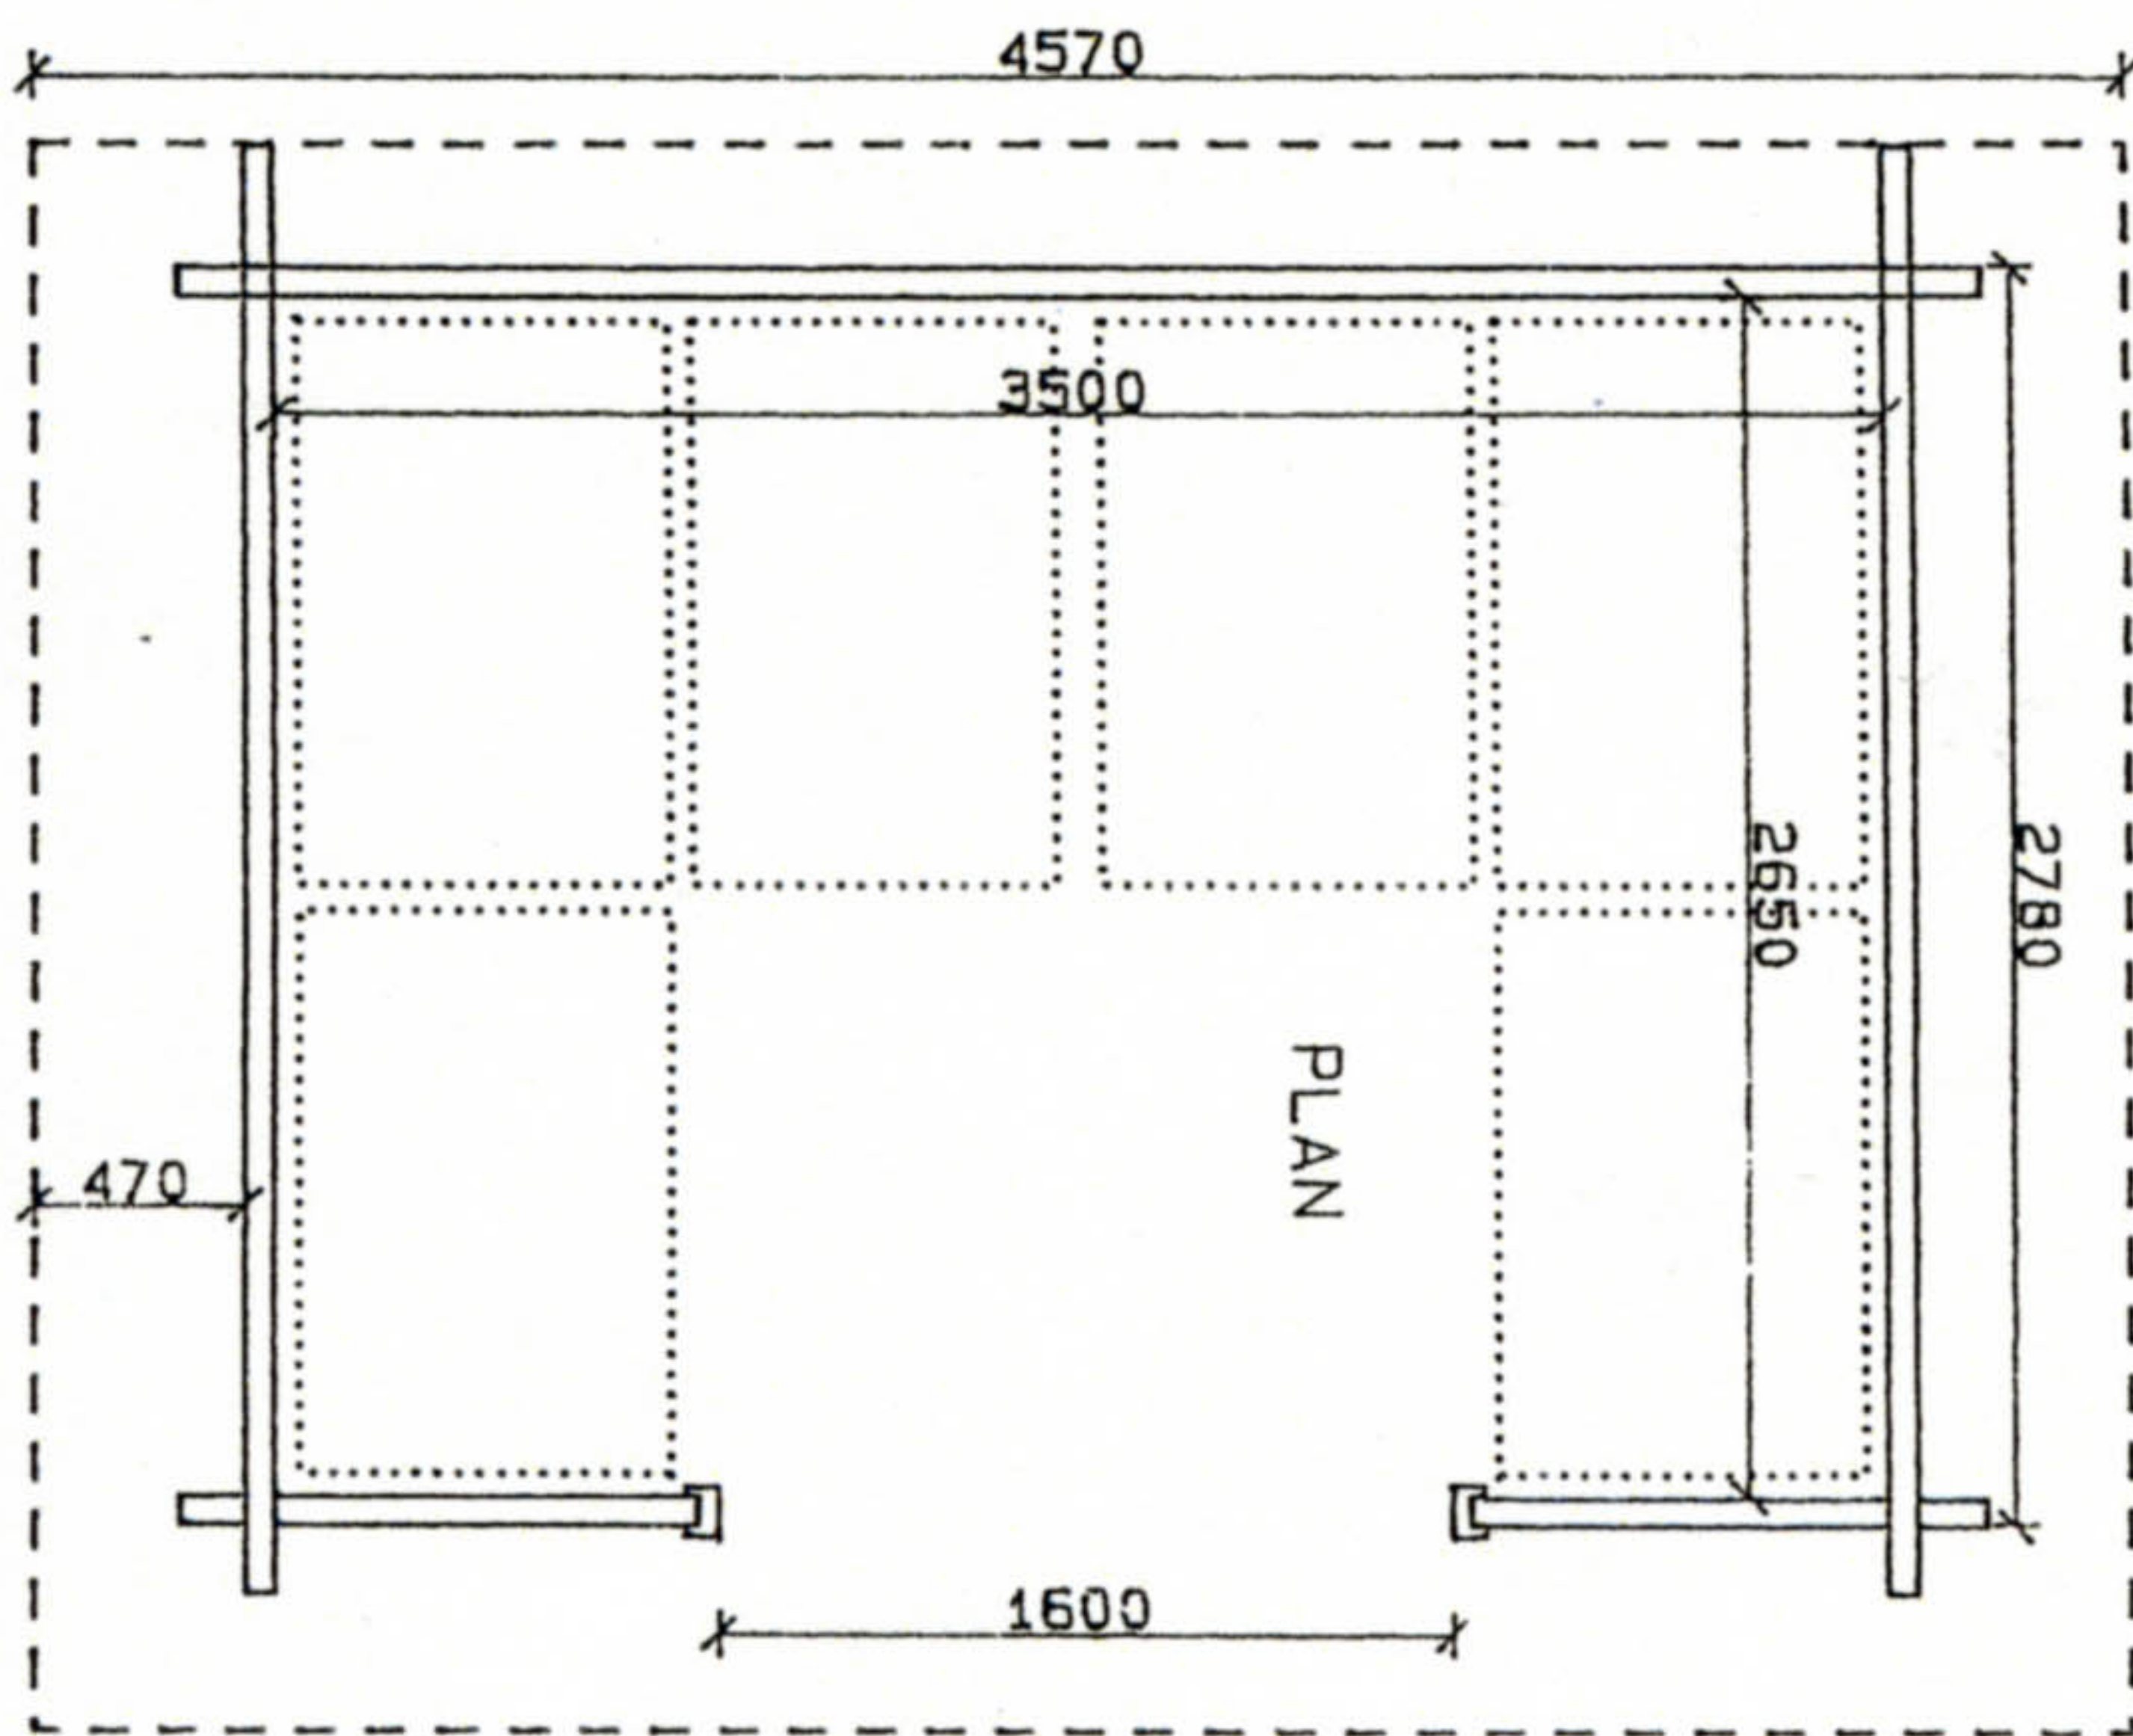

# ABRIS POUBELLES

**Toutes dimensions possibles.**

FACADE

ABRIS POUBELLES  
et

BOITES au LETTRES

2 conteneurs de 660 a 750 l

FACADE

1°) Dimension 710 mm x 1 660 mm  
Hauteur 580 mm

2°) Dimension 710 mm x 830 mm  
Hauteur 580 mm

BACS A FLEURS / JARDINIERES

**Chalets**  
VITUPIER