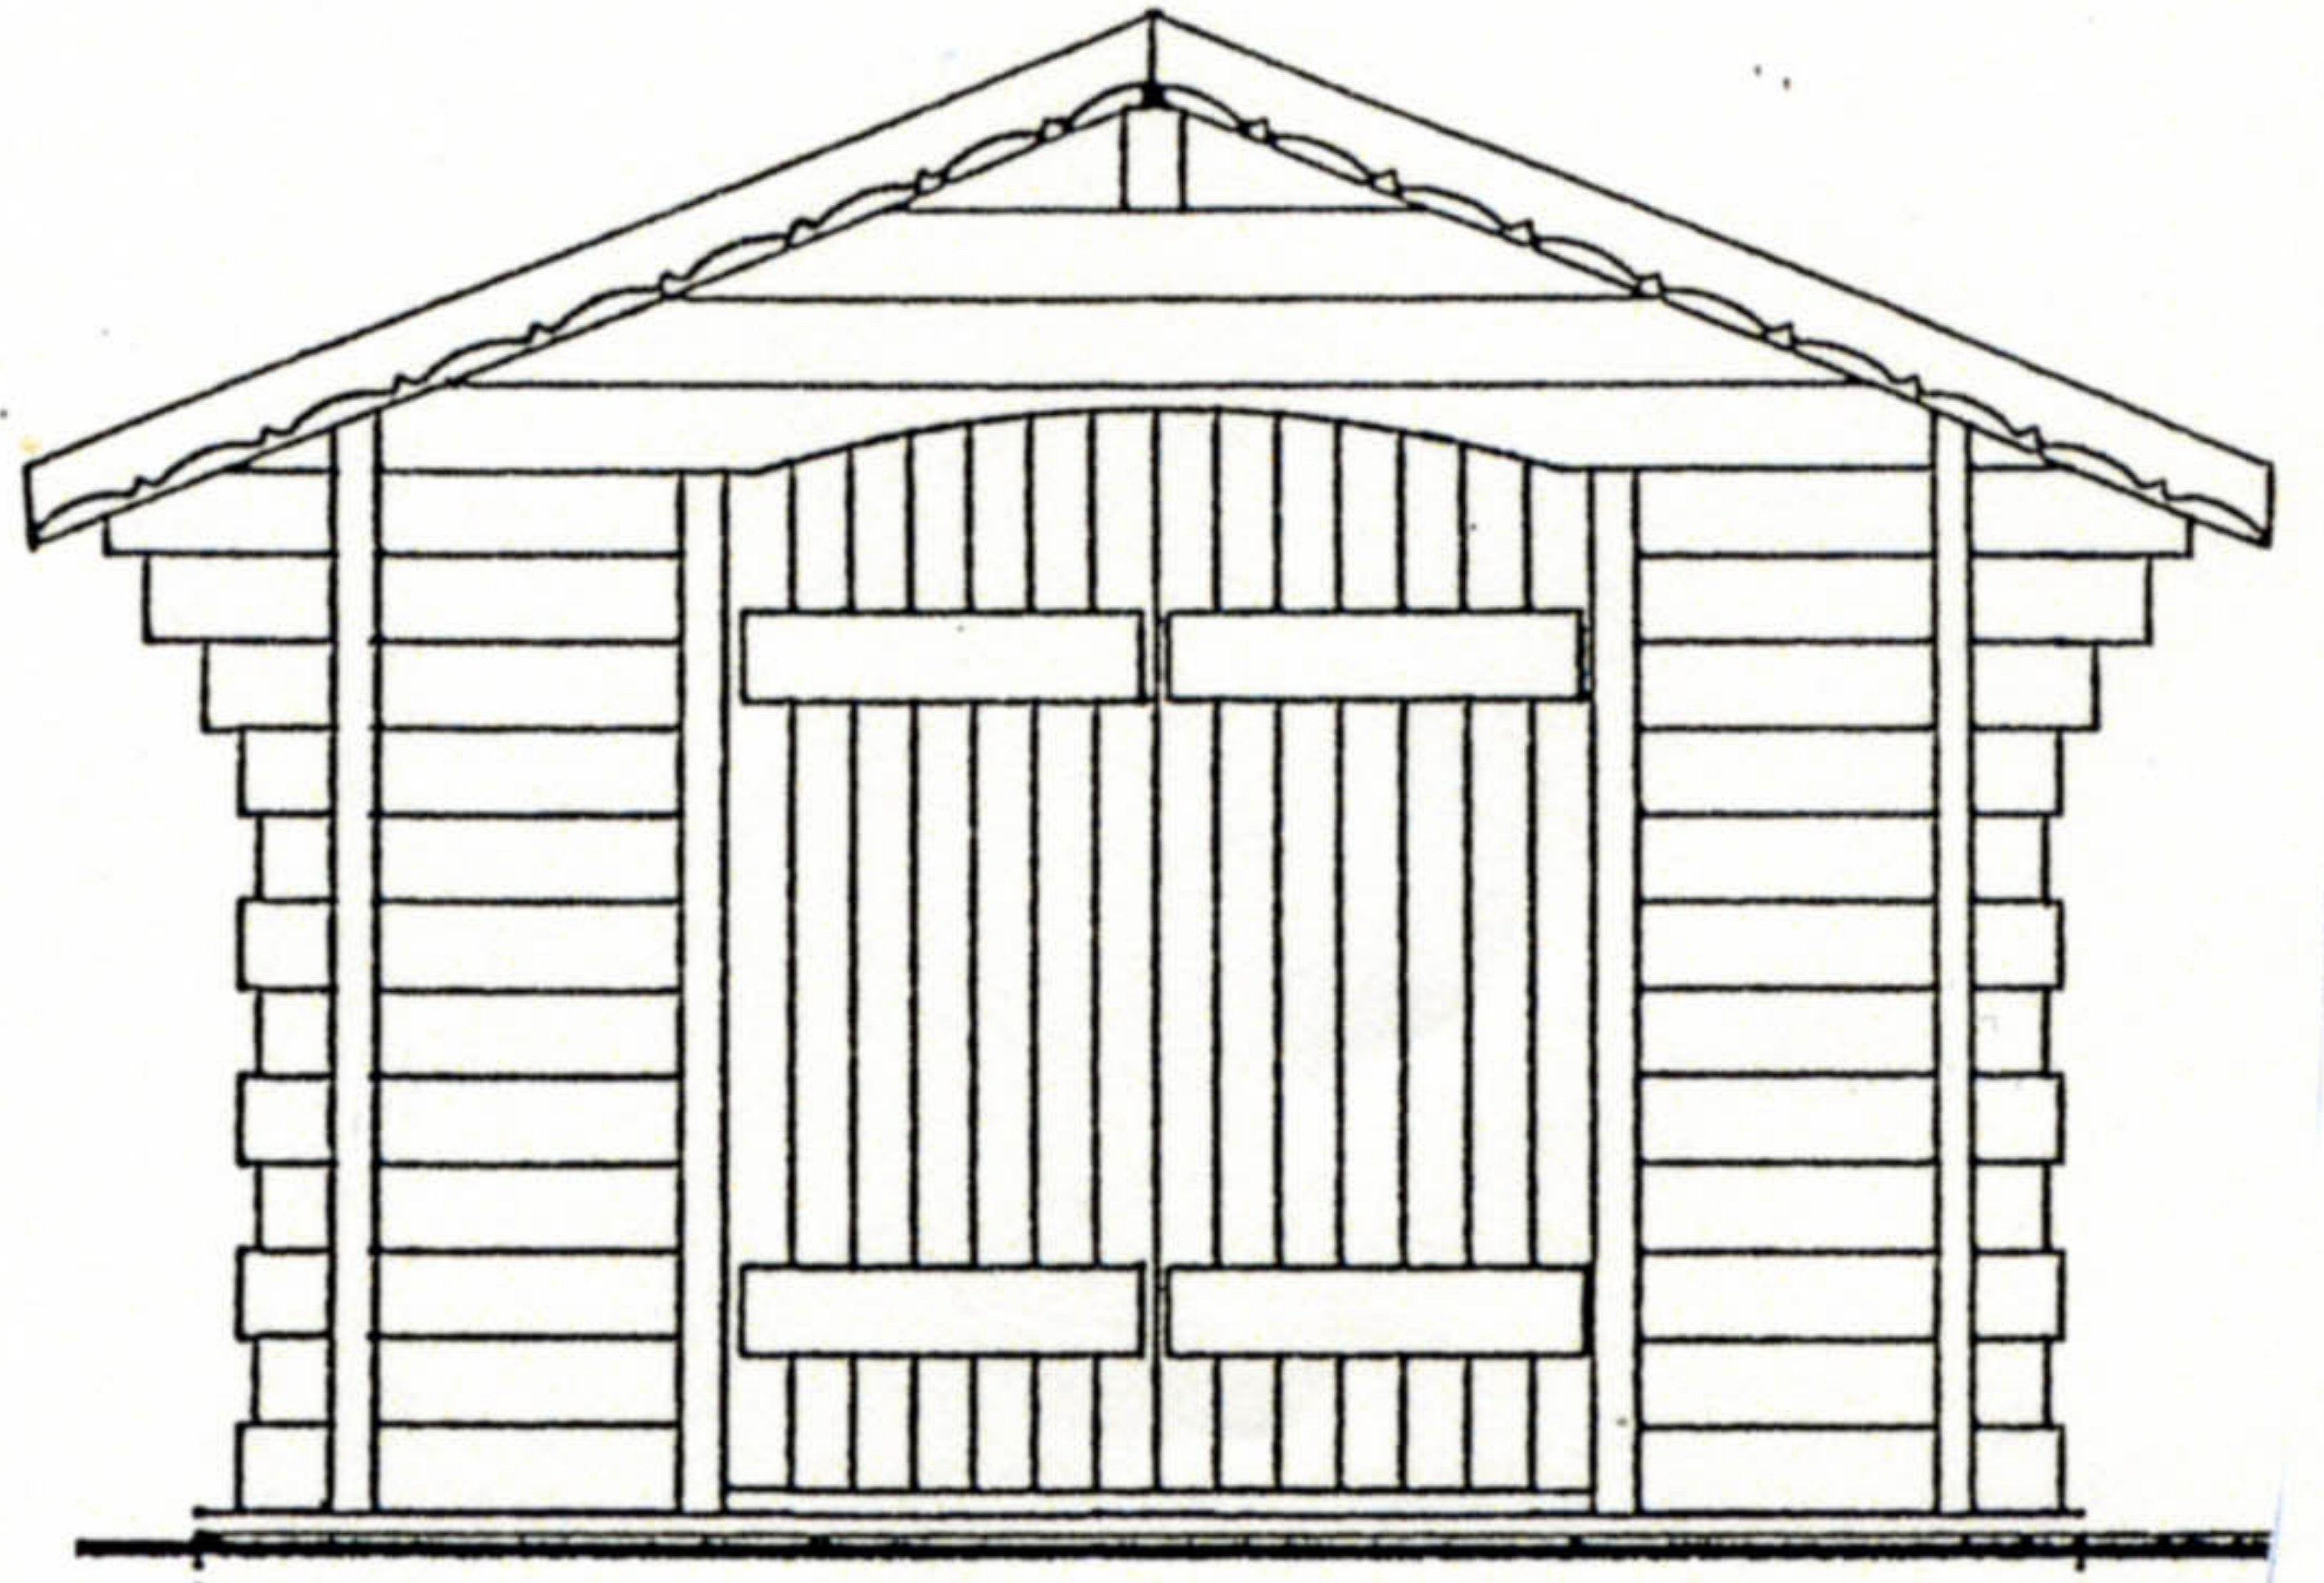

# ABRIS POUBELLES

**Toutes dimensions possibles.**

FACADE

ABRIS POUBELLES  
et

BOITES au LETTRES

2 conteneurs de 660 a 750 l

FACADE

1°) Dimension 710 mm x 1 660 mm  
Hauteur 580 mm

2°) Dimension 710 mm x 830 mm  
Hauteur 580 mm

BACS A FLEURS / JARDINIERES

**Chalets**  
VITUPIER